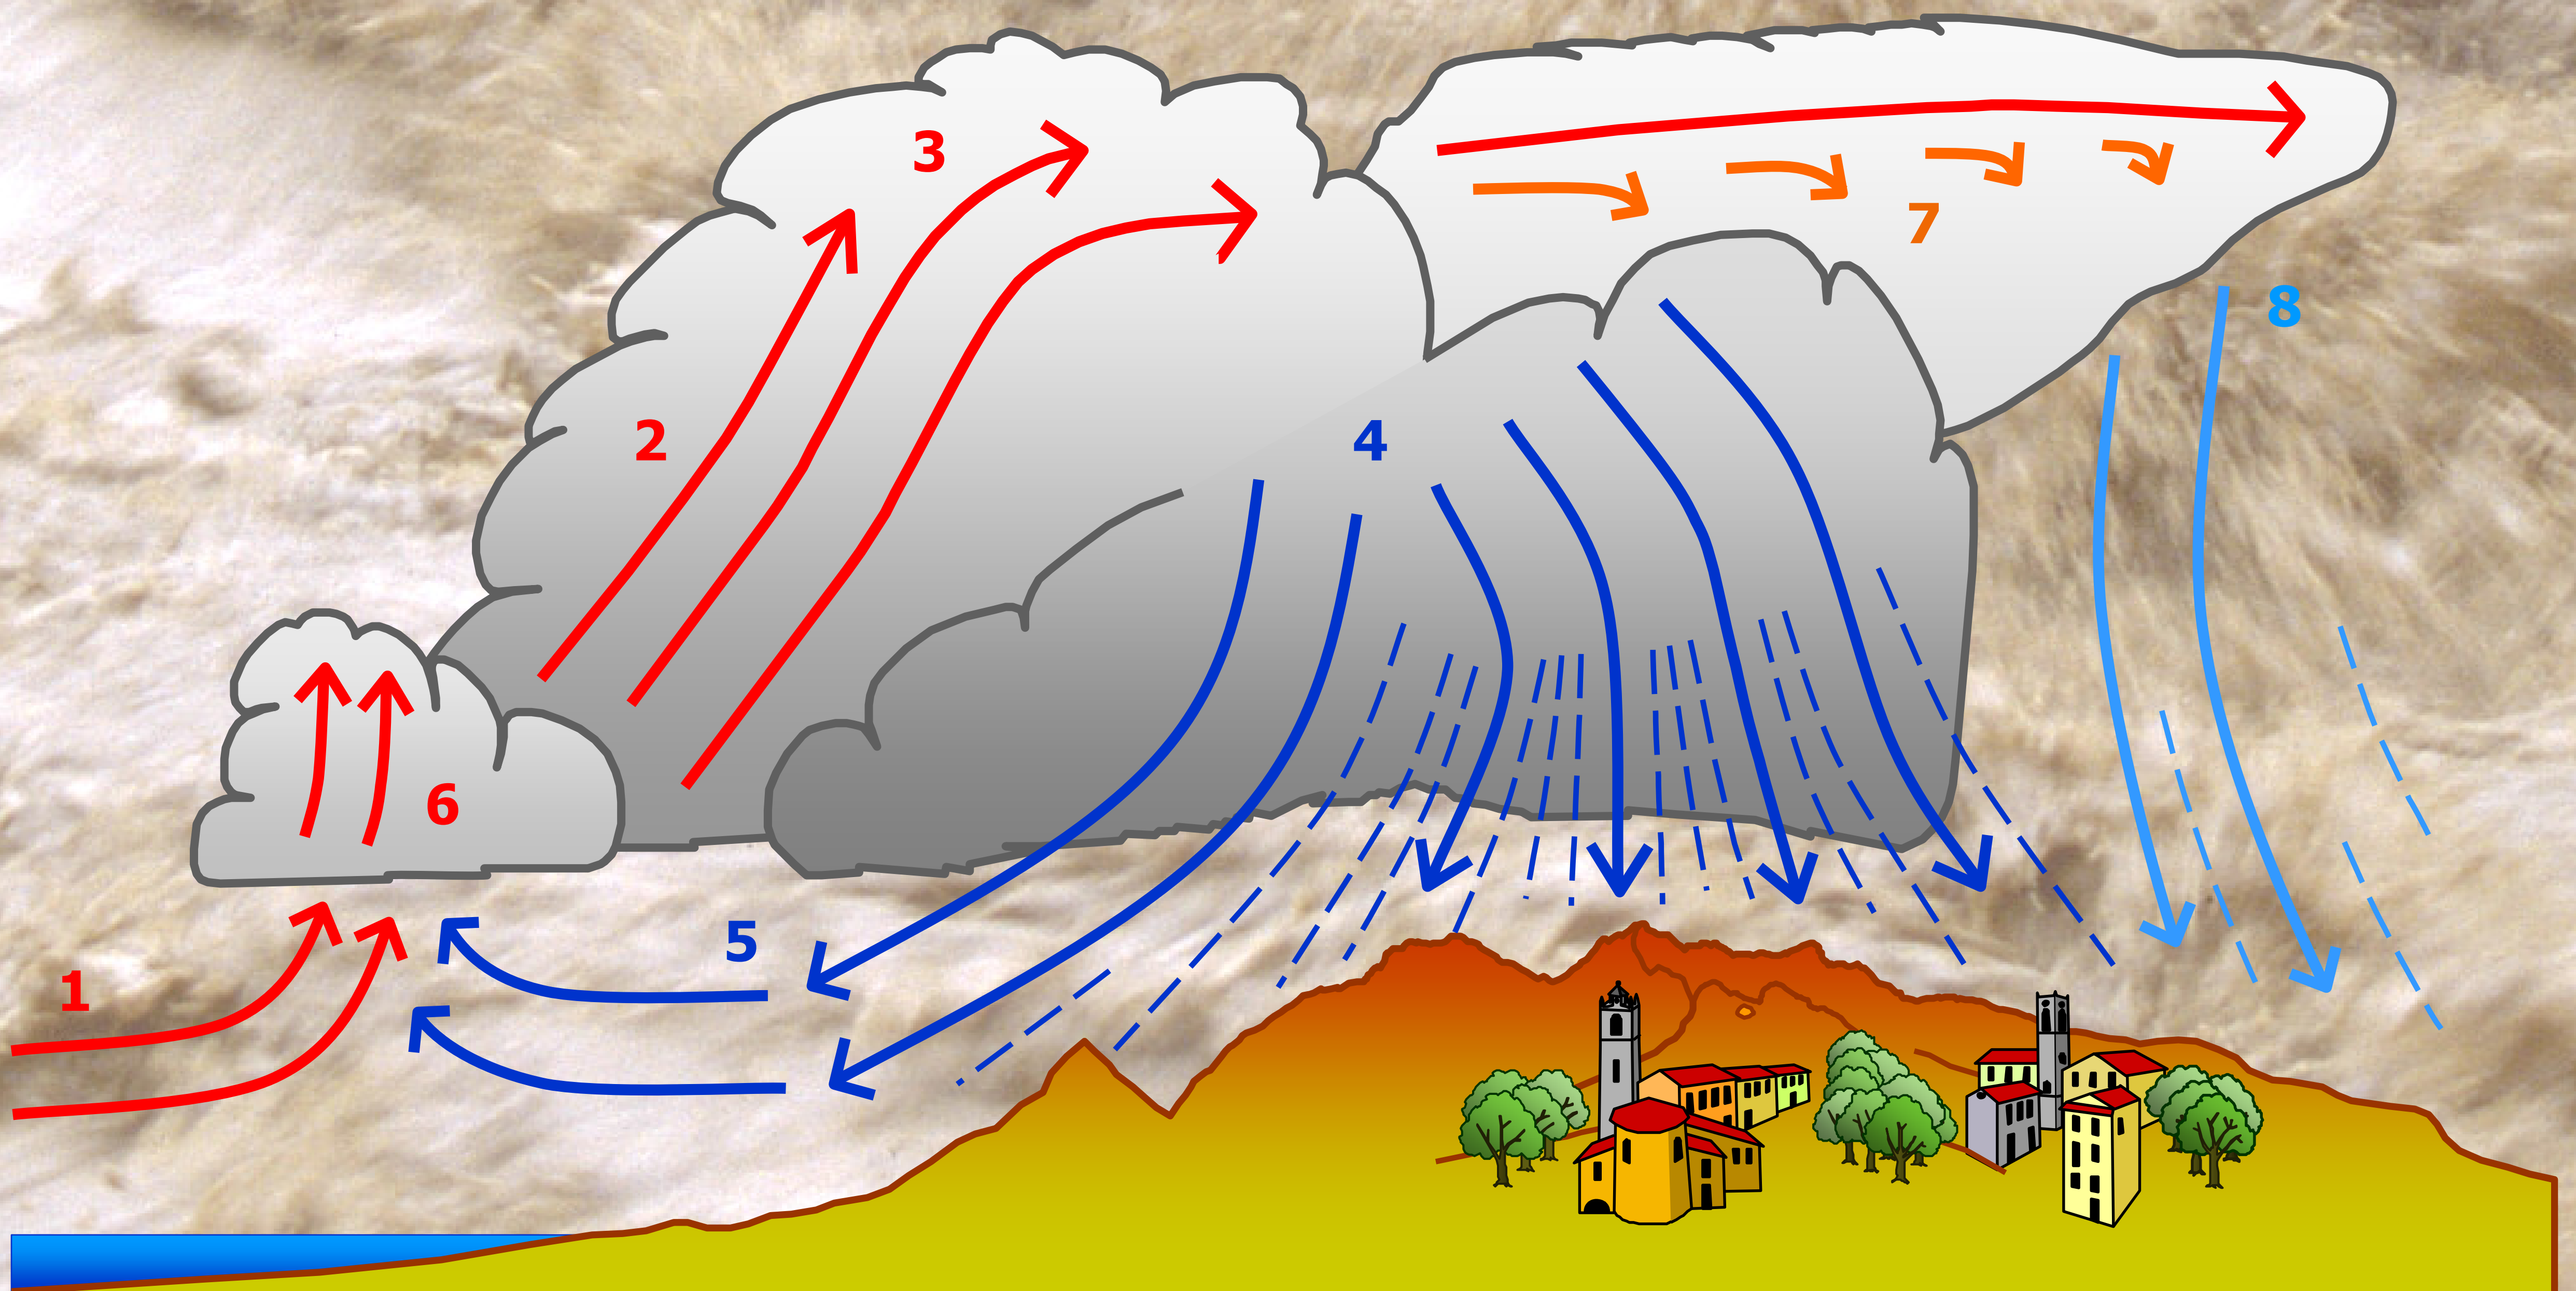

l'alluvione del '96 tra versilia e garfagnana

RAINS & RUINS

twenty years ago in the apuan alps

mostra didattica
educational exhibition

Centro Visite del Parco *Park Visitor Centre*

Palazzo Rossetti - Seravezza

23 Dicembre 2016 - 30 Settembre 2017

23rd December 2016 - 30th September 2017

Giorni feriali 9-18 Sabato 9-13

Weekdays 9-18 Saturday 9-13

ingresso libero free admission

inaugurazione: 22 Dicembre 2016, ore 11